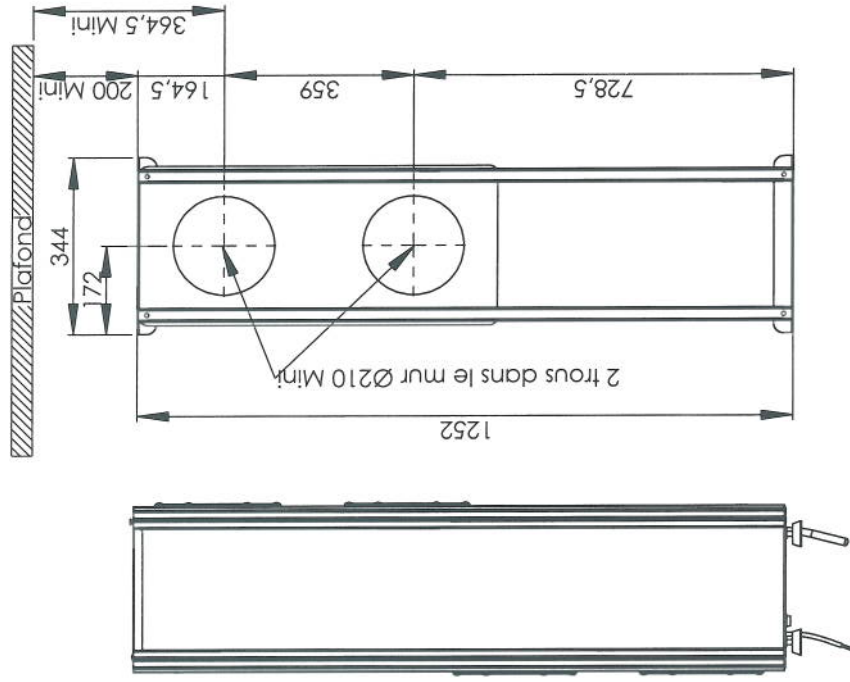

Dimensions plaque de propreté

Dimensions support mural

Appareil fixé à l'extérieur de la cave

Appareil fixé à l'intérieur de la cave

Index	Modification	Date	Name	Reference
				Weight: 3160.04g Drawing number: E0382
Designed by	Folder name		Date	Scale
HEN	HEN\BPP\CAOY\ETUDES\NEA-00-02-CLIM\ATELIER\Bude Re vino 600 et 1200V\Etude calerne 1200V\LE Fiche technique\Impantation CLIM dans la cave\		15/11/2006	1:20
General Tolerances:		ENSEMBLE FIXATION MURAL version toile		
		EuroCave		Sheet
		Modele : CLIM		A3 1/1