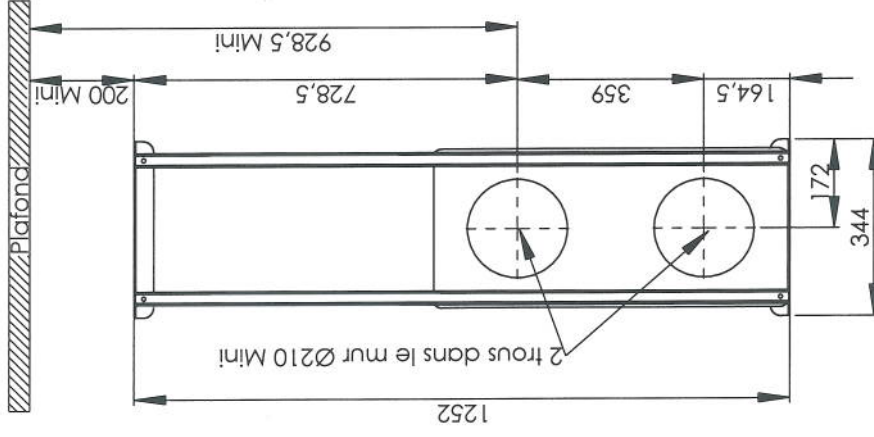

Dimensions plaque de propreté

Dimensions support mural

Appareil fixé à l'extérieur de la cave

Appareil fixé à l'intérieur de la cave

Index	Modification	Date	Name	Reference
				Weight: 3160.04g Drawing number: E0382
Designed by	Folder name		Date	Scale
HEN	HEN\BPP\CAOY\ETUDES\NEA-00-02-CLIM\ATELIER\Bude Re vino 600 et 1200V\Etude calerne 1200V\LE Fiche technique\Impantation CLIM dans la cave\		15/11/2006	1:20
General Tolerances:		ENSEMBLE FIXATION MURAL version toile		
		EuroCave		Sheet
		Modele : CLIM		A3 1/1