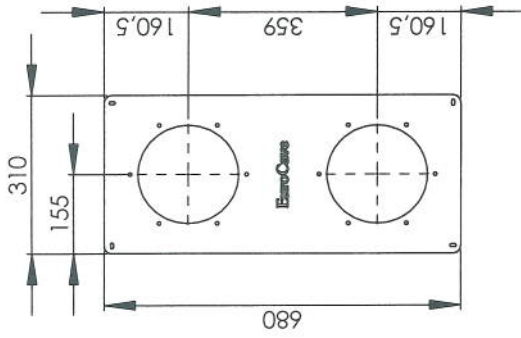

Dimensions plaque de propreté

Dimensions support mural

Appareil fixé à l'extérieur de la cave

Appareil fixé à l'intérieur de la cave

Index	Modification	Date	Name	Reference
				Weight: 3160.04g Drawing number: E0382
Designed by	Folder name		Date	Scale
HEN	HEN\BPP\CAOY\ETUDES\NEA-00-02-CLIM\ATELIER\Bude Re vino 600 et 1200V\Etude calerne 1200V\LE Fiche technique\Impantation CLIM dans la cave\		15/11/2006	1:20
General Tolerances:		ENSEMBLE FIXATION MURAL version toile		
		EuroCave		Sheet
		Modele : CLIM		A3 1/1